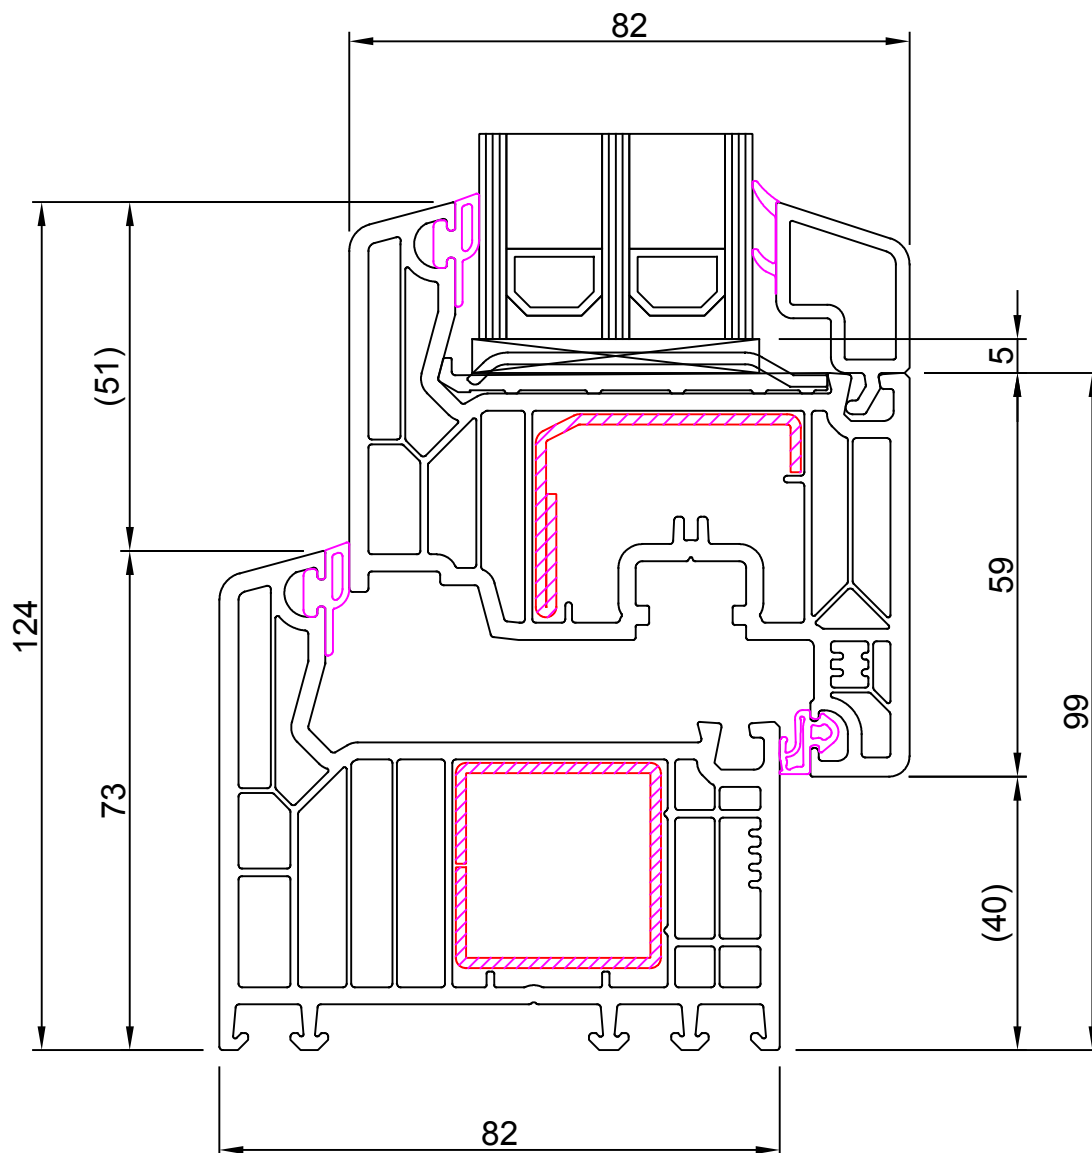

okenní systém

VEKA®

SOFTLINE 82 AD

Rám: 101.294

Křídlo: 103.341

Kvalitní profil
★★★★★★

RI OKNA a. s.,
Úkolky 1055, 696 81 Bzenec,
Tel.: +420 518 389 511, Fax: +420 518 389 516
e-mail: info@ri-okna.cz, www.ri-okna.cz