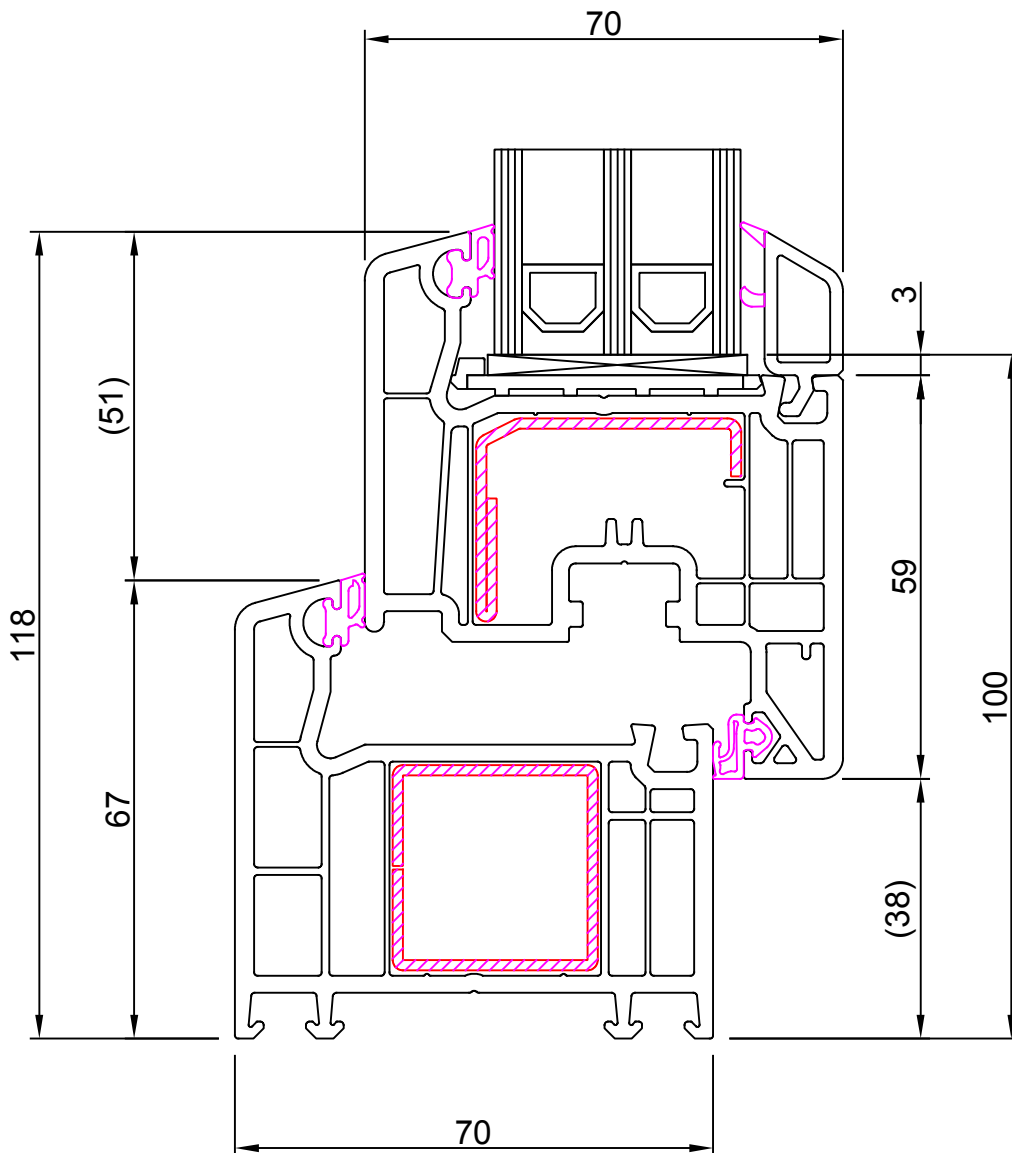

okenní systém

VEKA®

SOFTLINE 70 AD

Rám: 101.208

Křídlo: 103.232

Kvalitní profil
★★★★★★

RI OKNA a. s.,
Úkolky 1055, 696 81 Bzenec,
Tel.: +420 518 389 511, Fax: +420 518 389 516
e-mail: info@ri-okna.cz, www.ri-okna.cz