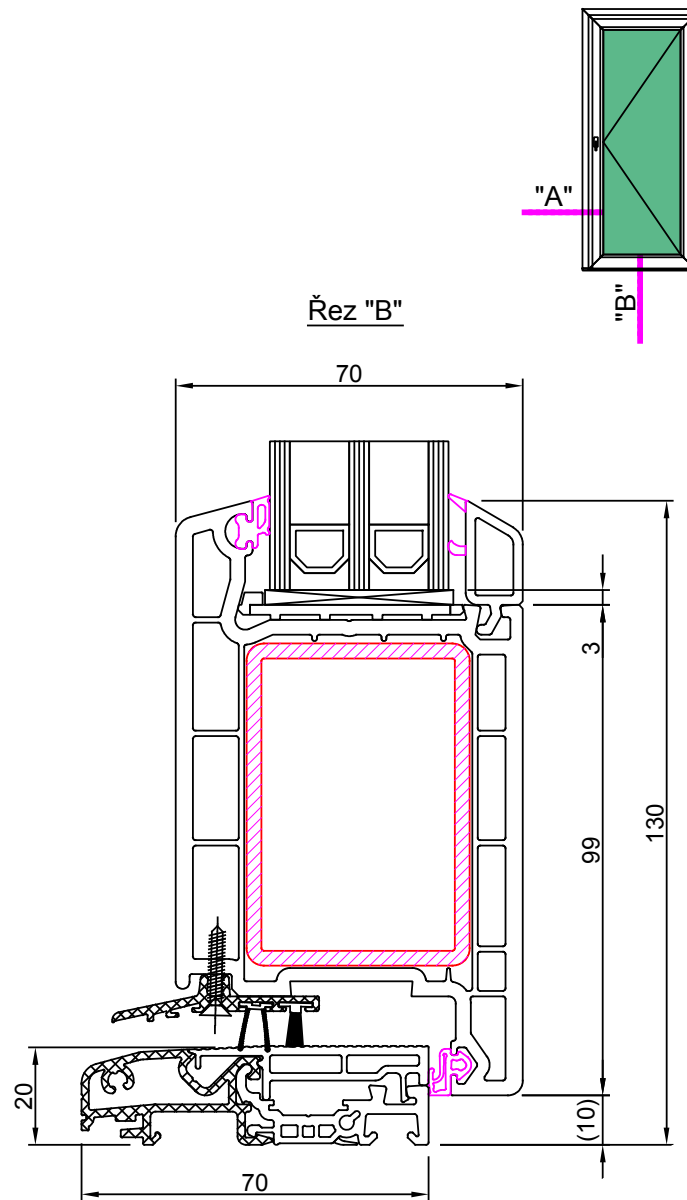

dveřní systém

VEKA®

SOFTLINE 70 AD

Rám: 101.214

Křídlo: 105.232

RI OKNA a. s.,
Úkolky 1055, 696 81 Bzenec,
Tel.: +420 518 389 511, Fax: +420 518 389 516
e-mail: info@ri-okna.cz, www.ri-okna.cz

Kvalitní profil
★★★★★★