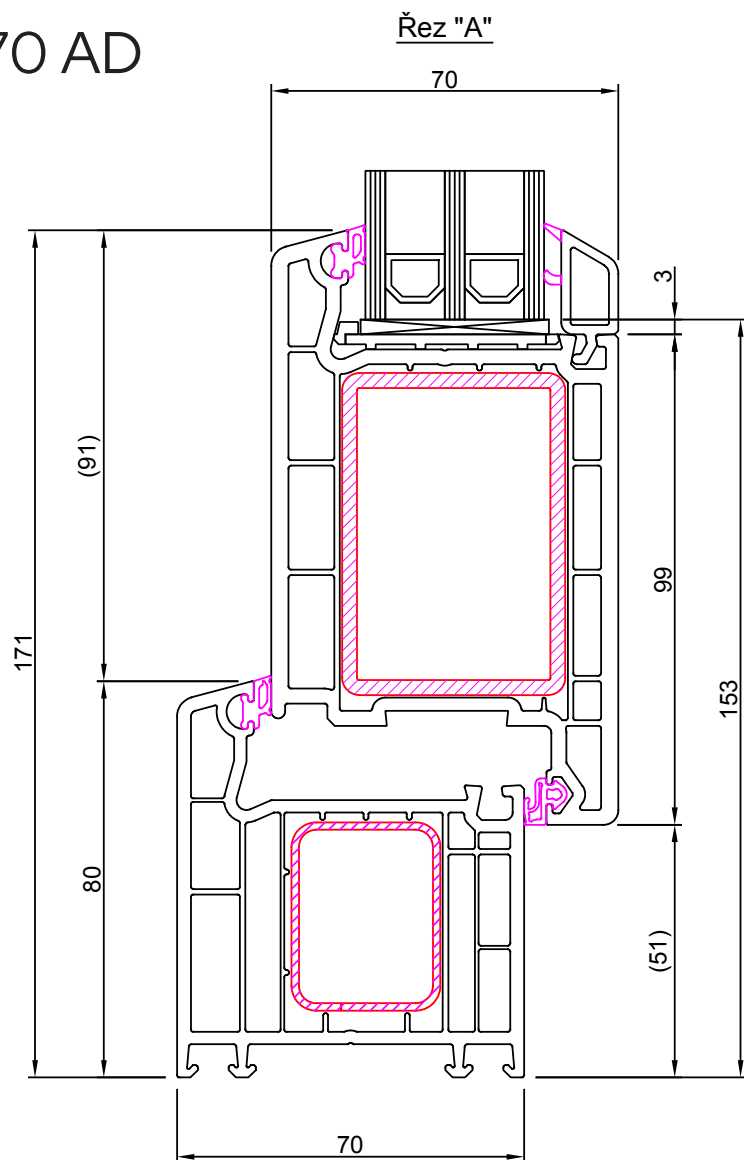

dveřní systém

VEKA®

SOFTLINE 70 AD

Rám: 101.214

Křídlo: 105.232

RI OKNA a. s.,
Úkolky 1055, 696 81 Bzenec,
Tel.: +420 518 389 511, Fax: +420 518 389 516
e-mail: info@ri-okna.cz, www.ri-okna.cz

Kvalitní profil
★★★★★★