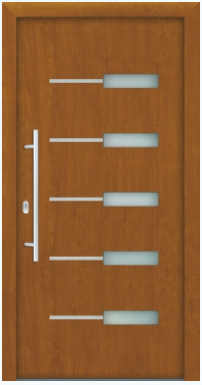

ESTER ET

KIRA ET

FLAVIA ET

KIM ET